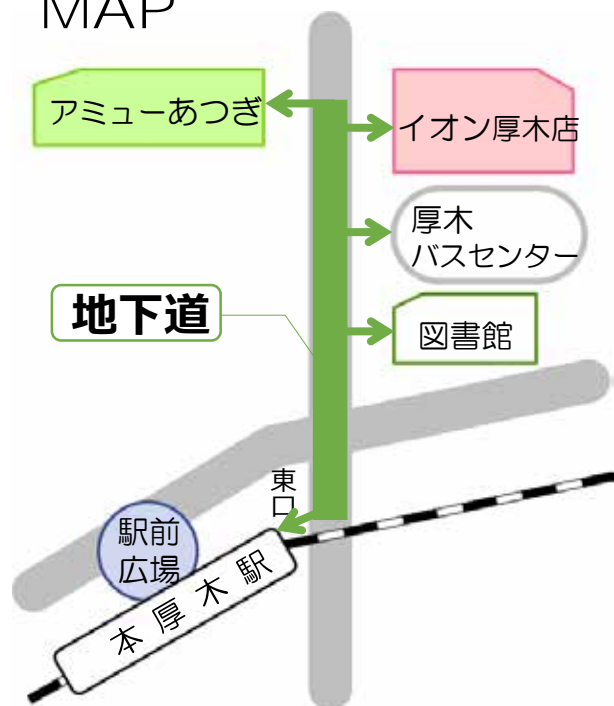

市PRコーナー

こんちゅうタッチ
生きているバッタにさ
わってみよう!

はくぶつかん
博物館がやってくる!

(8日はパネル展示のみ)

平成30年1月にオープン予定の新しい博物館
を一足早く体験!学芸員と一緒に遊ぼう!

あつぎ漢字検定
厚木に関係がある漢字
いくつわかるかな?

しょうぼうだん
ぼくもわたしも消防団!

子ども用防災服の着用が体験できます。
日頃の消防団の活動をPRします。
(放水はありません。)

会場は裏面の地図を参照

本厚木駅東口地下道

本厚木駅東口地下道活性化実行委員会 (事務局:厚木市企画政策課046-225-2450)

チカ 見て、寄って、楽しい 地下道 CHiKa フェス

市民提案事業

小学生ロボットバトルトーナメント大会
競技用2足歩行ロボットの操縦、バトルイベントを開催します。先着順：あつぎロボットゆうえんち
080-4081-6371（参加費500円）

オーガニックライフあつぎ
(ピッチワン)
「衣・食・住」で活用できる安心・安全なオーガニック製品の普及啓発や販売をします。

市PRコーナー

セーフコミュニティの取組紹介

平成30年11月12日から15日まで開催されるアジア地域セーフコミュニティ会議厚木大会に向けて、セーフコミュニティのPRをします。

MAP

開催日時
平成30年 9月
8日(土) 9日(日)
10:00~17:00
入場自由

本厚木駅東口地下道

本厚木駅や厚木バスセンター、アミューあつぎなどの、中心市街地の主要施設を結ぶ地下通路です。

本厚木駅東口地下道 🔍